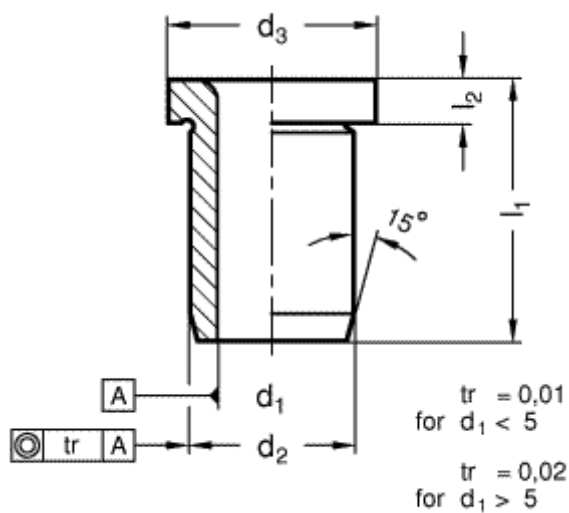

Varenummer: 201134082
Beskrivelse: E+G Borebøsning DIN 172-B15-16-A
med krave

Mål

d1 = 15
d2 = 22
d3 = 26
l1 = 16
l2 = 4